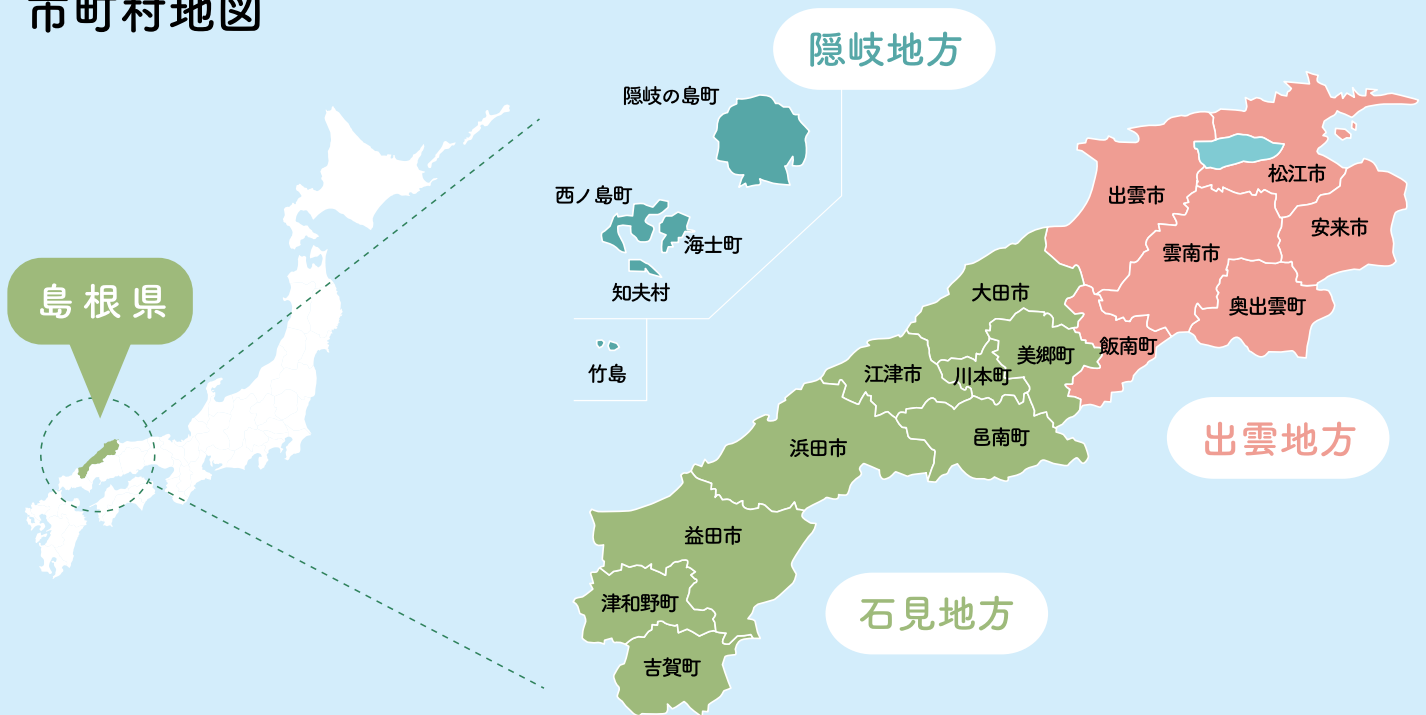

- 営農を開始するために必要な
施設整備を支援
- 農業経営開始時67歳未満
- 補助率1/3
上限事業費300万円

※上記事業を活用するためには、「青年等就農計画」(認定新規就農者)または
「半農半X実践計画」(半農半X実践者)を作成し、市町村の認定を受ける必要があります。

市町村地図

問い合わせ先一覧

公益財団法人しまね農業振興公社

〒690-0876 松江市黒田町 432-1
 島根県土地改良会館 3 階
 TEL0852-20-2872
 FAX0852-31-9864